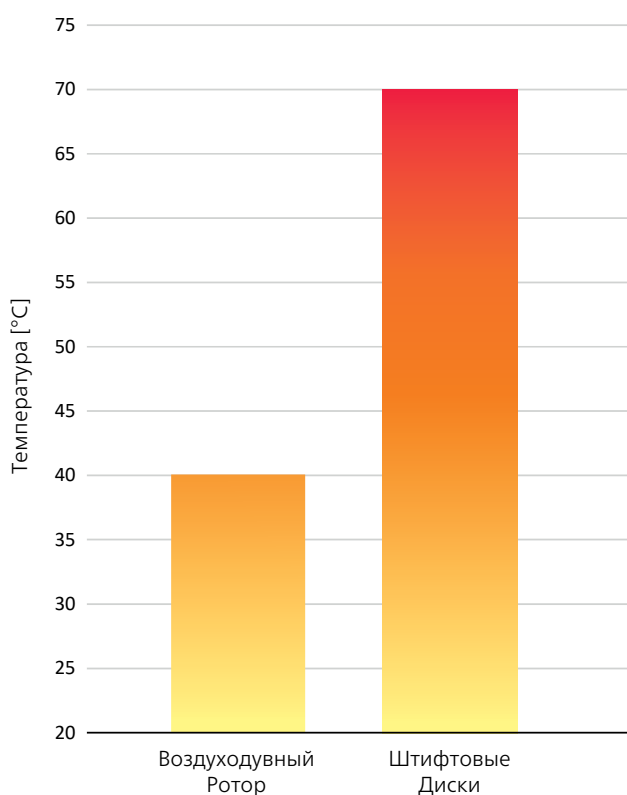

Примеры производительности CONDUX® 300 и CONDUX® 1250

Специи	Тонина [%] < 500 µm	CONDUX® 300 [кг/ч]	CONDUX® 1250 [кг/ч]
Анис	87	295	3245
Тмин	72	81	891
Перец чили	99	90	990
Перец чили	95	150	1650
Корица	97	231	2541
Гвоздика	96	143	1573
Кориандр	92	250	2750
Имбирь	96	370	4070
Мускатный орех	98	270	2970
Паприка	98	625	6875
Черный перец	96	577	6347

Сравнение температуры обработки

Температура процесса зависит от измельчающего инструмента