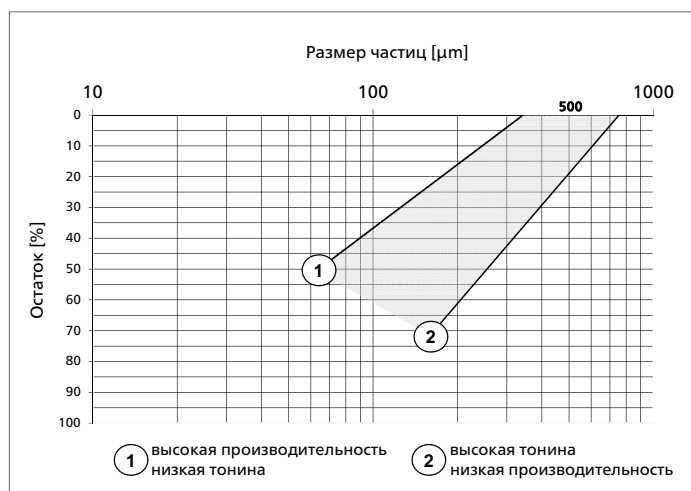

Типичный размер частиц специй после CONDUX® 300

Ударно-отражательная мельница CONDUX® - не единственная машина для переработки специй в нашем портфолио. У нас также имеются хорошо зарекомендовавшие себя ножевые грануляторы и надежные мельницы с зубчатыми дисками.

www.netzsch-grinding.com